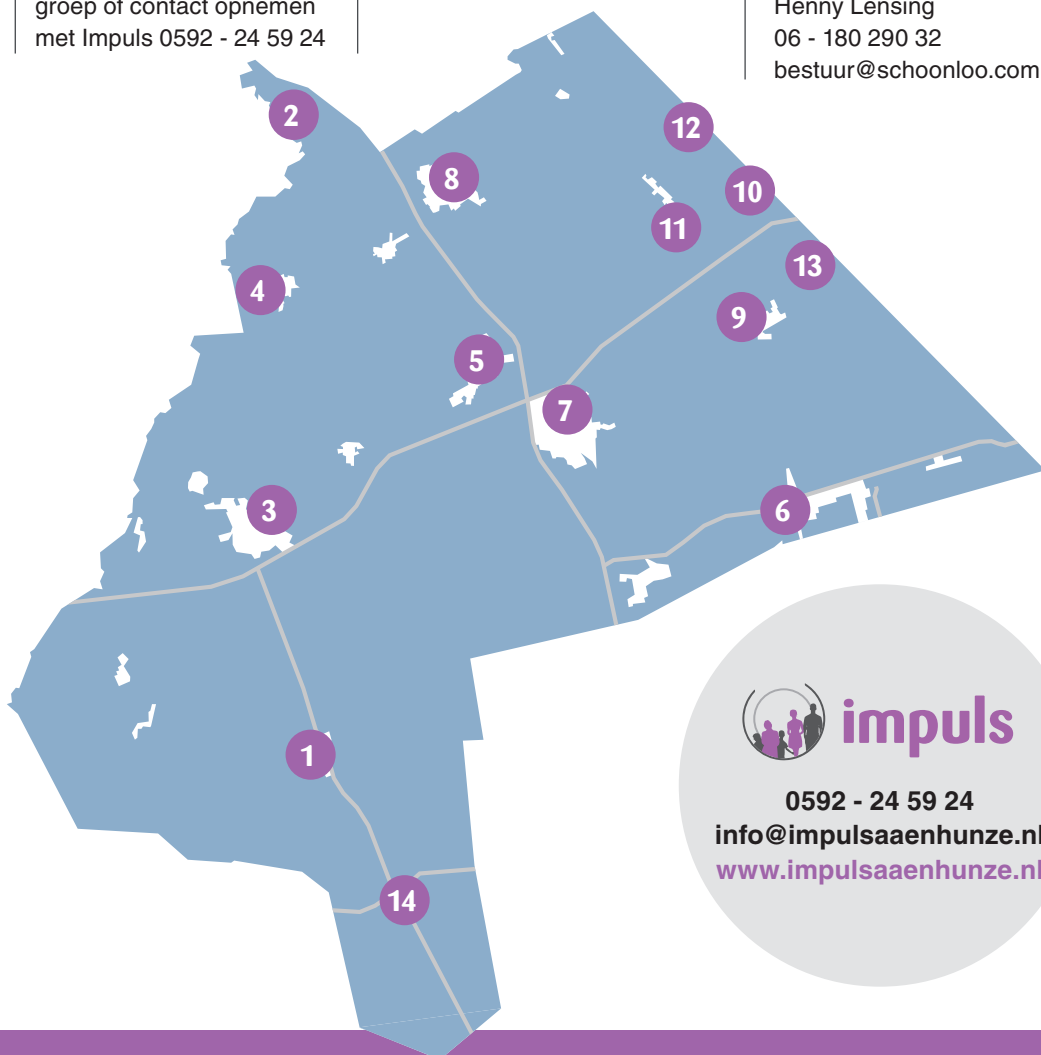

1 Grolloo, Vredenheim en Papenvoort

Grolloo Zorgt

Siny Vink
06 - 365 110 15

2 Schipborg

Naoberclub Schipborg

Douwe Boetje
06 - 203 379 67

3 Rolde

Omzien naar elkaar

06 - 830 823 56

4 Gasteren

Goed Voor Elkaar

06 - 201 223 49 (alleen bellen, geen WhatsApp)
gasterengoedvoorelkaar@ingasteren.nl

5 Eext

Burenhulp Eext

Op dit moment is er geen actieve naoberschapsgroep. Hulpvragen kun u stellen in uw eigen netwerk, whatsapp groep of contact opnemen met Impuls 0592 - 24 59 24

6 Gasselternijveen

Carla IJntema (algeheel contactpersoon), 06 - 463 385 44
Piet Wolters als contactpersoon voor Dorpscoöperatie de Brug GNV, 06 - 394 390 69
Het Dorpsloket is de hele week bereikbaar voor vragen op: 06 - 283 598 41

7 Gieten

Co-helpers

0592 - 24 59 24
gieten@co-helpers.nl

8 Annen

Naoberhulp Annen

06 - 261 155 29
naoberhulpannen@gmail.com

9 Gieterveen

Naoberhulp Gieterveen

06 - 398 536 94
naoberhulpgieterveen@gmail.com

10 Exterveenschekanaal

Burenhulp

Exterveenschekanaal
06 - 208 349 03
vzdekiep@gmail.com

11 Exterveen

Naoberhulp Exterveen

naoberhulp.eexterveen@gmail.com
06 - 833 844 65

12 Annerveenschekanaal

Naoberhulp

Annerveenschekanaal
06 - 576 035 51

13 Nieuwediep

Naoberhulp Nieuwediep

Pim Bruggeman
06 - 346 473 92
w.bruggeman1957@gmail.com

14 Schoonloo

Burenhulp Schoonloo

Contactpersonen:
Bas de Haas
06 - 118 082 32 of
Henny Lensing
06 - 180 290 32
bestuur@schoonloo.com

impuls

0592 - 24 59 24

info@impulsaahunze.nl

www.impulsaahunze.nl

Mist u een naoberhulpschap op deze pagina? Laat het ons dan weten en dan zorgen we dat hij er volgende keer tussen staat. Impuls 0592 - 24 59 24